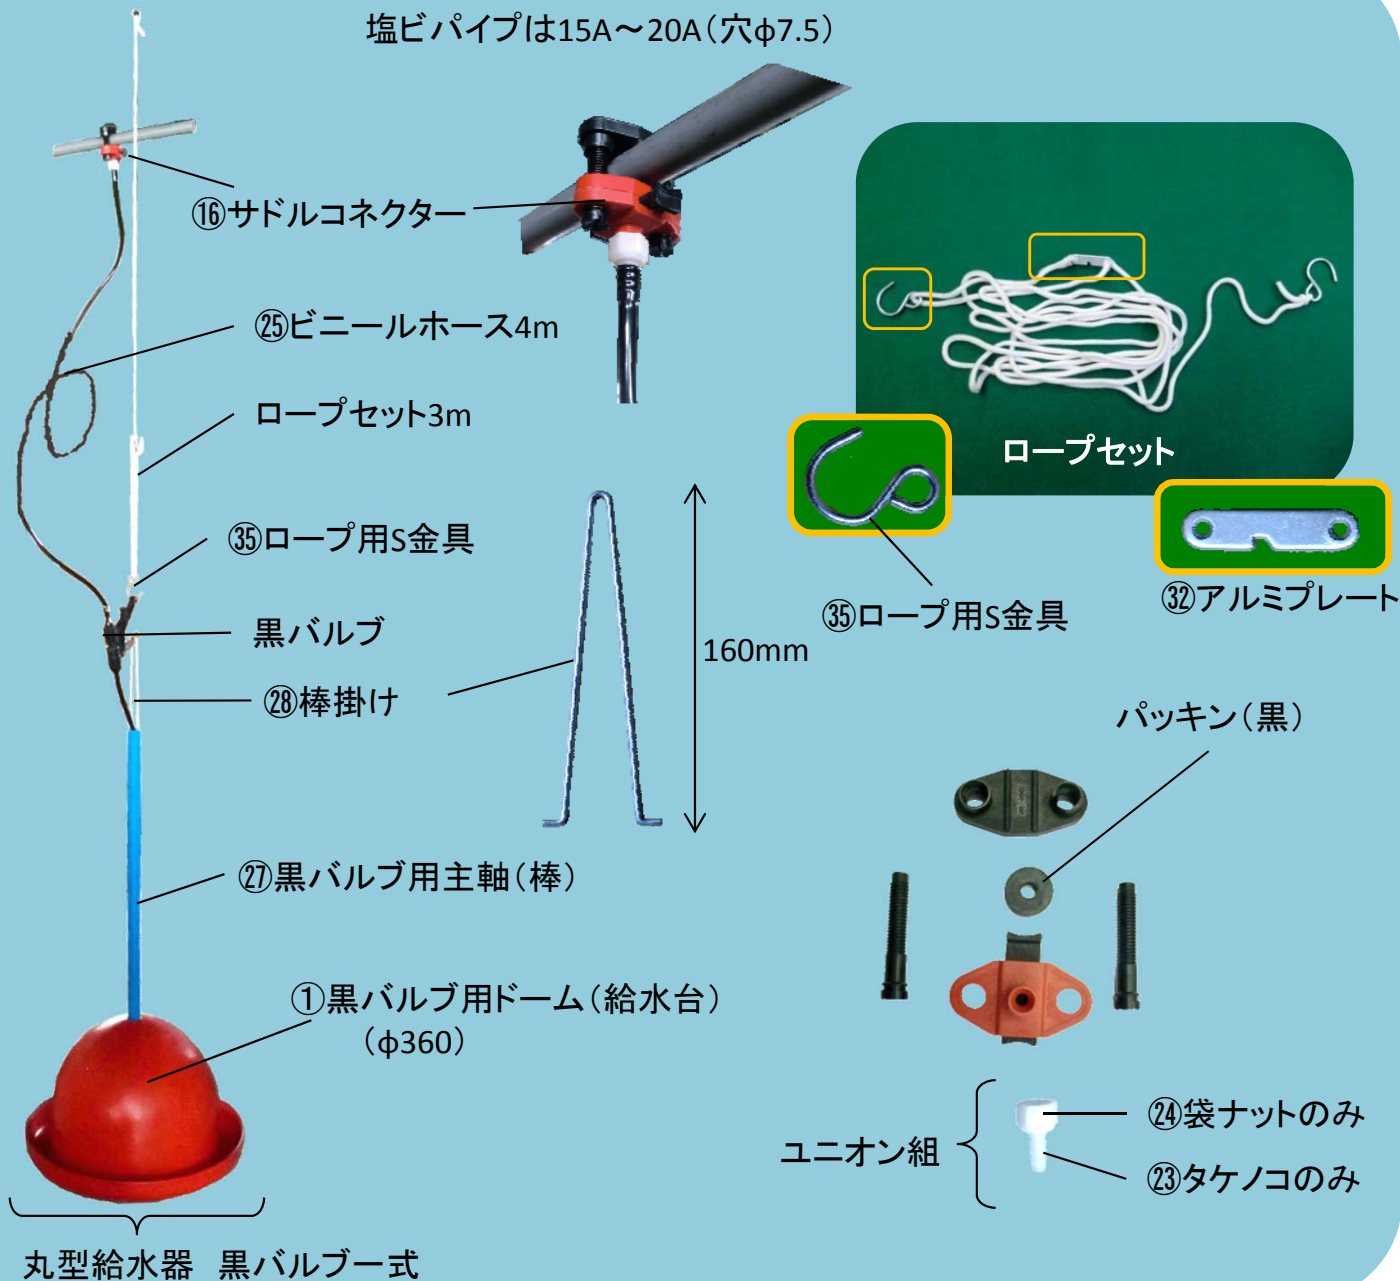

丸型給水器 黒バルブ部品表(旧サンウォーター)

塩ビパイプは15A~20A(穴φ7.5)

コード	部品名	詳細	単位
0371800	黒バルブ(旧サンウォーター)	サドルコネクター付 一式	1組
0531200	黒バルブ(旧サンウォーター) 部品	黒バルブセット 250mmチューブ付	1組
0372400	黒バルブ(旧サンウォーター) 部品	(16) サドルコネクター ユニオン無	1個
0372500	黒バルブ(旧サンウォーター) 部品	(16) サドルコネクター ユニオン付	1個
0718100	サドルコネクター部品	パッキン(黒) t5×φ7×φ22PKG	1個
0372600	黒バルブ(旧サンウォーター) 部品	ユニオン組(袋ナットとタケノコ)	1組
0375600	黒バルブ(旧サンウォーター) 部品	(24) ユニオン袋ナットのみ	1個
0375700	黒バルブ(旧サンウォーター) 部品	(23) ユニオンタケノコのみ	1個
0531800	黒バルブ(旧サンウォーター) 部品	(1) ドーム(給水台) φ360	1個
0366600	黒バルブ(旧サンウォーター) 部品	主軸 セット	1組
0366500	黒バルブ(旧サンウォーター) 部品	(27) 主軸 のみ	1本
0533600	黒バルブ(旧サンウォーター) 部品	(28) 棒掛け のみ	1個
0374800	黒バルブ(旧サンウォーター) 部品	ロープセット <白バルブ兼用>	1組
0375500	黒バルブ(旧サンウォーター) 部品	(35) ロープ用S金具	1個
0374900	黒バルブ(旧サンウォーター) 部品	(32) アルミプレートのみ	1個
0375300	黒バルブ(旧サンウォーター) 部品	(25) ビニールホース(黒色) φ5×φ8×長さ 4m	1本
0534800	黒バルブ(旧サンウォーター) 部品	(25) ビニールホース(黒色) φ5×φ8×長さ 100m巻	1巻
0534900	黒バルブ(旧サンウォーター) 部品	(25) ビニールホース(黒色) φ5×φ8×長さ 200m巻	1巻

黒バルブセット

コード	部品名	詳細	単位
0531200	黒バルブ(旧サンウォーター) 部品	黒バルブセット 250mmチューブ付	1組
0531900	黒バルブ(旧サンウォーター) 部品	② バルブ本体 ※プラスチック本体のみ	1個
0532000	黒バルブ(旧サンウォーター) 部品	③ ジョイントA(上側)	1個
0534700	黒バルブ(旧サンウォーター) 部品	ジョイントB(下側) チューブ付	1組
0532100	黒バルブ(旧サンウォーター) 部品	④ ジョイントB(下側) チューブ無	1個
0533100	黒バルブ(旧サンウォーター) 部品	⑭ ジョイントB用チューブ 250mm	1本
0534500	黒バルブ(旧サンウォーター) 部品	ピストン (シリコン付)	1組
0532200	黒バルブ(旧サンウォーター) 部品	⑤ ピストンのみ	1個
0532300	黒バルブ(旧サンウォーター) 部品	⑥ 調節ナット	1個
0534600	黒バルブ(旧サンウォーター) 部品	弁受け (シリコン付)	1組
0532400	黒バルブ(旧サンウォーター) 部品	⑦ 弁受けのみ	1個
0532500	黒バルブ(旧サンウォーター) 部品	⑧ 調整ネジ	1個
0532600	黒バルブ(旧サンウォーター) 部品	⑨ 止めピン	1個
0532700	黒バルブ(旧サンウォーター) 部品	⑩ スプリングSUS	1個
0532800	黒バルブ(旧サンウォーター) 部品	⑪ 黒バルブ用プレート	1個
0532900	黒バルブ(旧サンウォーター) 部品	⑫ シリコンのみ	1個
0533000	黒バルブ(旧サンウォーター) 部品	⑬ バルブパッキン	1個
0533200	黒バルブ(旧サンウォーター) 部品	⑮ スタック	1個