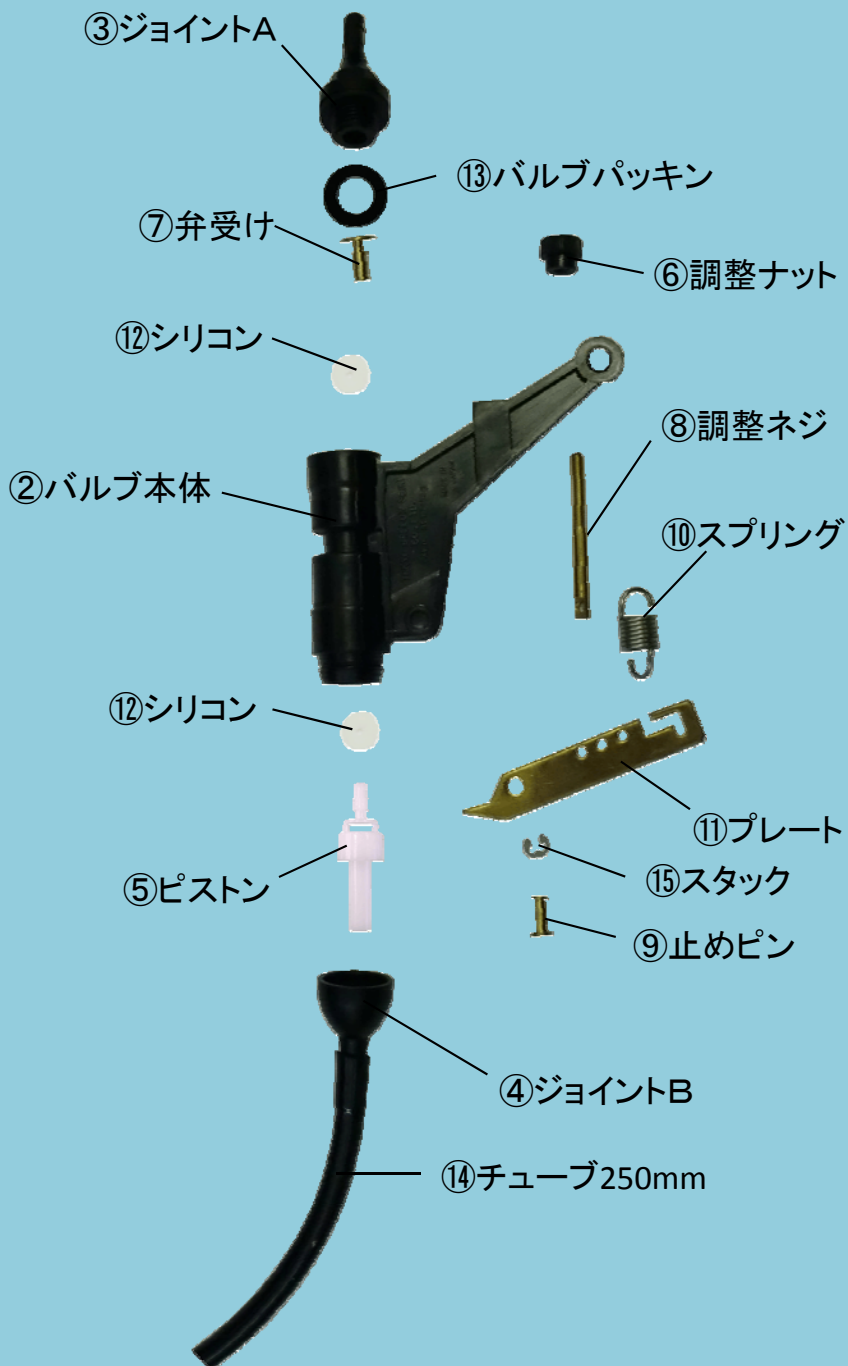

丸型給水器 黒バルブ部品表(旧サンウォーター)

塩ビパイプは15A~20A(穴φ7.5)

コード	部品名	詳細	単位
0371800	黒バルブ(旧サンウォーター)	サドルコネクター付 一式	1組
0531200	黒バルブ(旧サンウォーター) 部品	黒バルブセット 250mmチューブ付	1組
0372400	黒バルブ(旧サンウォーター) 部品	(16) サドルコネクター ユニオン無	1個
0372500	黒バルブ(旧サンウォーター) 部品	(16) サドルコネクター ユニオン付	1個
0718100	サドルコネクター部品	パッキン(黒) t5×φ7×φ22PKG	1個
0372600	黒バルブ(旧サンウォーター) 部品	ユニオン組(袋ナットとタケノコ)	1組
0375600	黒バルブ(旧サンウォーター) 部品	(24) ユニオン袋ナットのみ	1個
0375700	黒バルブ(旧サンウォーター) 部品	(23) ユニオンタケノコのみ	1個
0531800	黒バルブ(旧サンウォーター) 部品	(1) ドーム(給水台) φ360	1個
0366600	黒バルブ(旧サンウォーター) 部品	主軸 セット	1組
0366500	黒バルブ(旧サンウォーター) 部品	(27) 主軸 のみ	1本
0533600	黒バルブ(旧サンウォーター) 部品	(28) 棒掛け のみ	1個
0374800	黒バルブ(旧サンウォーター) 部品	ロープセット <白バルブ兼用>	1組
0375500	黒バルブ(旧サンウォーター) 部品	(35) ロープ用S金具	1個
0374900	黒バルブ(旧サンウォーター) 部品	(32) アルミプレートのみ	1個
0375300	黒バルブ(旧サンウォーター) 部品	(25) ビニールホース(黒色) φ5×φ8×長さ 4m	1本
0534800	黒バルブ(旧サンウォーター) 部品	(25) ビニールホース(黒色) φ5×φ8×長さ 100m巻	1巻
0534900	黒バルブ(旧サンウォーター) 部品	(25) ビニールホース(黒色) φ5×φ8×長さ 200m巻	1巻

黒バルブセット

コード	部品名	詳細	単位
0531200	黒バルブ(旧サンウォーター) 部品	黒バルブセット 250mmチューブ付	1組
0531900	黒バルブ(旧サンウォーター) 部品	② バルブ本体 ※プラスチック本体のみ	1個
0532000	黒バルブ(旧サンウォーター) 部品	③ ジョイントA(上側)	1個
0534700	黒バルブ(旧サンウォーター) 部品	ジョイントB(下側) チューブ付	1組
0532100	黒バルブ(旧サンウォーター) 部品	④ ジョイントB(下側) チューブ無	1個
0533100	黒バルブ(旧サンウォーター) 部品	⑭ ジョイントB用チューブ 250mm	1本
0534500	黒バルブ(旧サンウォーター) 部品	ピストン (シリコン付)	1組
0532200	黒バルブ(旧サンウォーター) 部品	⑤ ピストンのみ	1個
0532300	黒バルブ(旧サンウォーター) 部品	⑥ 調節ナット	1個
0534600	黒バルブ(旧サンウォーター) 部品	弁受け (シリコン付)	1組
0532400	黒バルブ(旧サンウォーター) 部品	⑦ 弁受けのみ	1個
0532500	黒バルブ(旧サンウォーター) 部品	⑧ 調整ネジ	1個
0532600	黒バルブ(旧サンウォーター) 部品	⑨ 止めピン	1個
0532700	黒バルブ(旧サンウォーター) 部品	⑩ スプリングSUS	1個
0532800	黒バルブ(旧サンウォーター) 部品	⑪ 黒バルブ用プレート	1個
0532900	黒バルブ(旧サンウォーター) 部品	⑫ シリコンのみ	1個
0533000	黒バルブ(旧サンウォーター) 部品	⑬ バルブパッキン	1個
0533200	黒バルブ(旧サンウォーター) 部品	⑮ スタック	1個