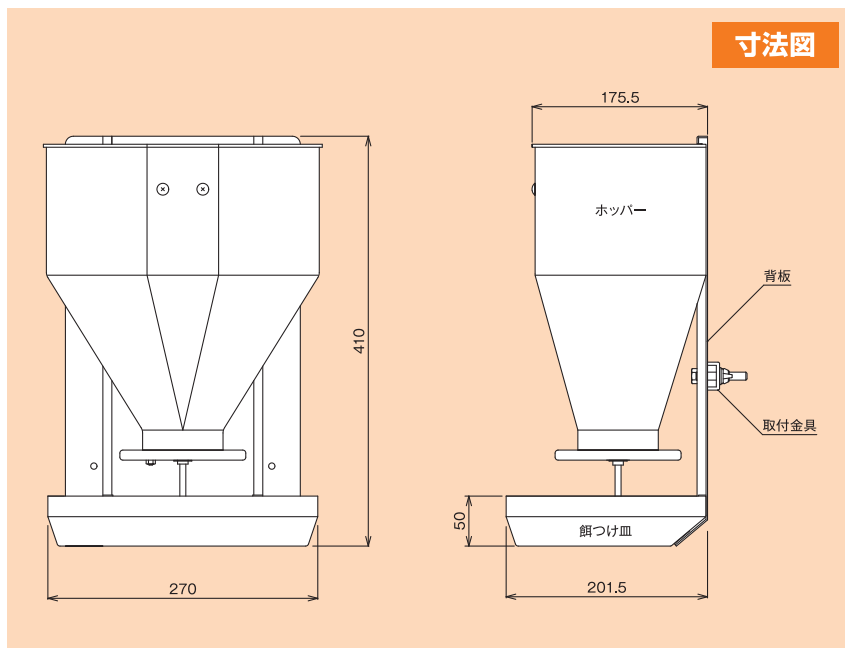

哺乳豚用給餌器

コロフィーダーII型

赤ちゃん豚を、みんなコロコロに太らせます。

特長

- 0～30日令(体重10kg)頃までの初生豚から離乳前後までの哺乳豚用の専用給餌器です。
- ホッパー内にクリープを投入し、切出しローターにクリープが見える様にしておけば、赤ちゃん豚はそれに興味を示し、ホッパー投入による餌付けも早く覚えます。
- クリープから顆粒まで、ブリッジなしに少量でも切出し出来ます。(ホッパー内に調節つまみ有り)
- ローター先端の餌の付着は毎回使用後、水洗いかヘラで取り除いて下さい。
- 本体はポリエチレン、ステンレス製ですのでサビません。
- 底皿・ホッパーは背板から脱着出来るので、毎日交換・洗浄をする事で、いつも衛生的に使用出来ます。