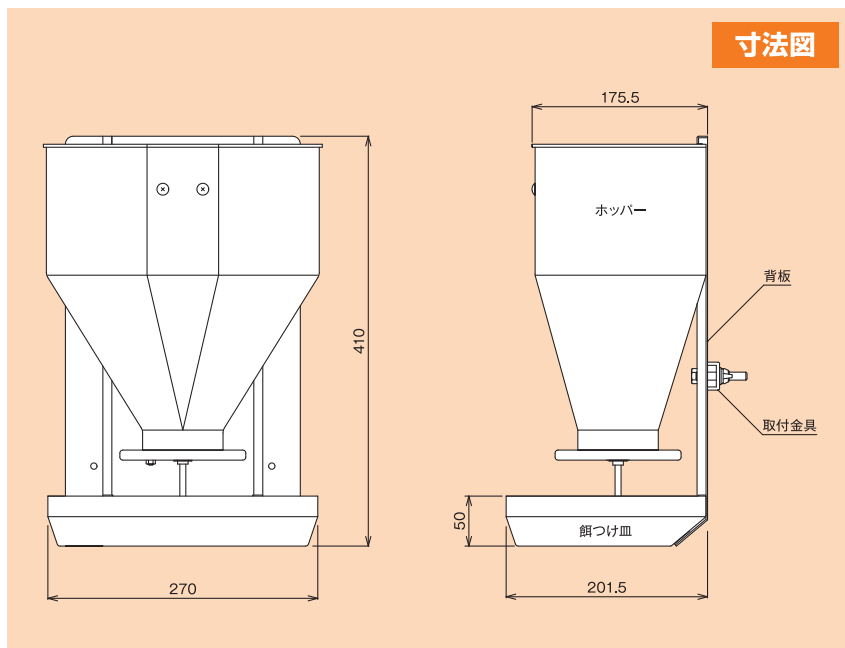

哺乳豚用給餌器

コロフィーダーII型

赤ちゃん豚を、みんなコロコロに太らせます。

特長

- 0～30日令(体重10kg)頃までの初生豚から離乳前後までの哺乳豚用の専用給餌器です。
- ホッパー内にクリープを投入し、切出しローターにクリープが見える様にしておけば、赤ちゃん豚はそれに興味を示し、ホッパー投入による餌付けも早く覚えます。
- クリープから顆粒まで、ブリッジなしに少量でも切出し出来ます。(ホッパー内に調節つまり有り)
- ローター先端の餌の付着は毎回使用後、水洗いかヘラで取り除いて下さい。
- 本体はポリエチレン、ステンレス製ですのでサビません。
- 底皿・ホッパーは背板から脱着出来るので、毎日交換・洗浄をする事で、いつも衛生的に使用出来ます。