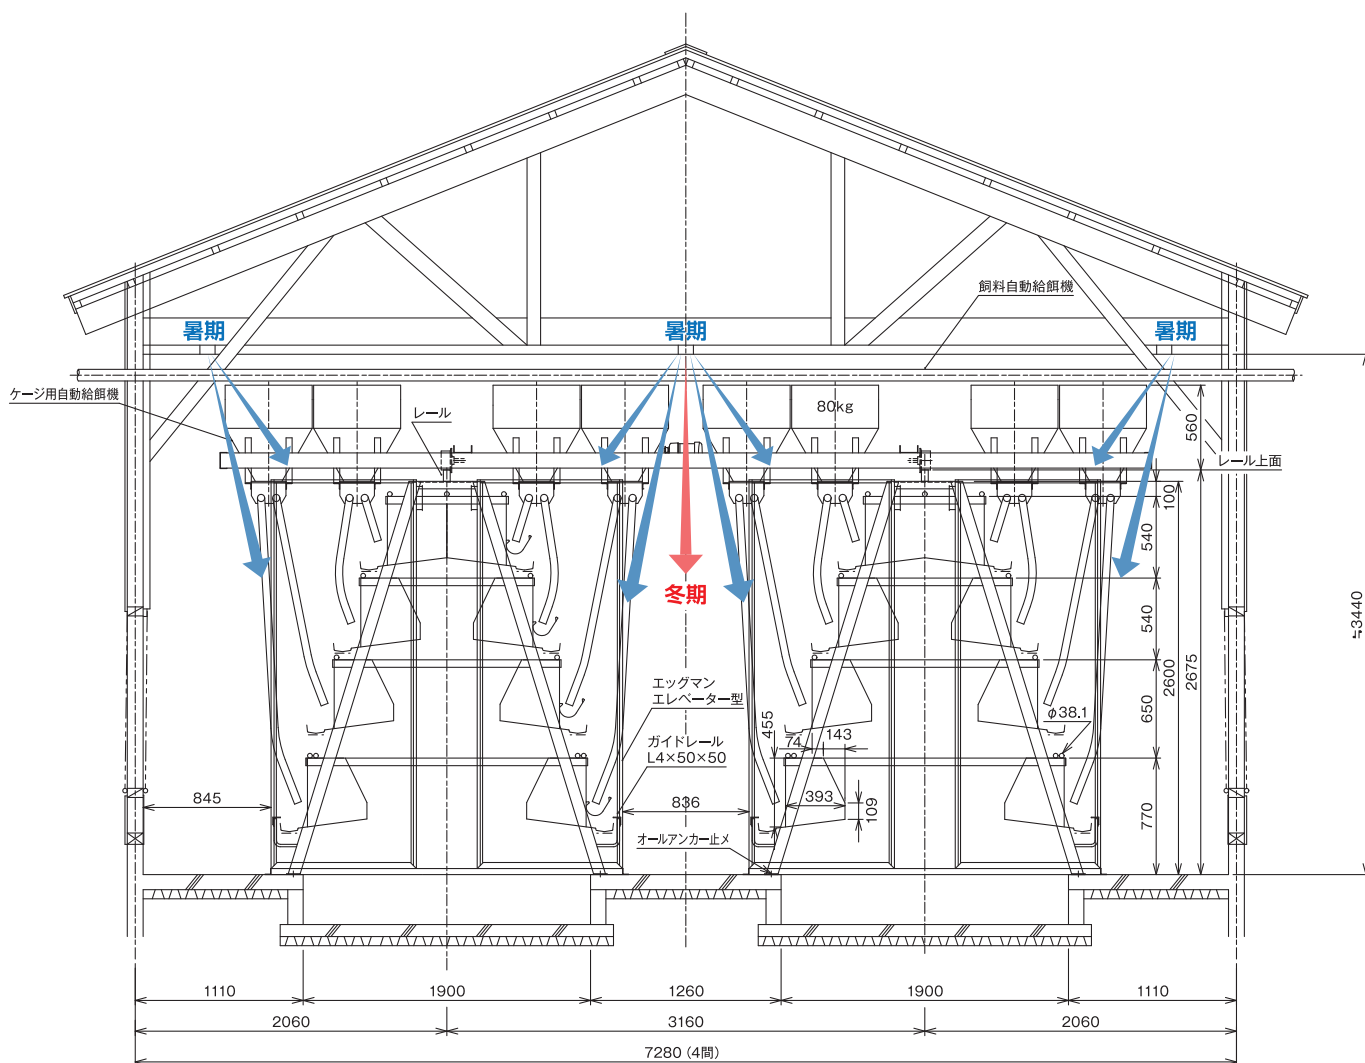

ケージ4段・2連型

Aラインシステム

無理のない安全設計は、ナカマチックの総合力の結晶です！

【仕様】Aラインシステム

鶏舎	低床式 ウインドレス 陰圧換気方式 間口4間 (7,280mm)
ケージ	1区画 間口226mm×奥行393mm 2羽飼育
飼料搬送機	ナカマチック・フレキシブルコンベヤー F-75型
自動給餌機	ナカマチック・ケージフィーダー4段4連型 餌ならし装置付 (16基) 餌樋
自動給水機	ナカマチック・ウォーターピック 角パイプ型 ピック1区毎に1ヶ付 ピック受樋
自動集卵機	ナカマチック・エッグマン4段用 100-270L型 パラレルドライブ型
集卵ベルト	特殊ネットベルト (抗菌剤入り) ベルト幅100mm
自動糞機	ナカマチック・ピットクリーナー スクレーパー式 (ドブ漬けメッキ品) ※インターバル運転制御盤 (オプション)
換気制御	インバーター付制御盤 (陰圧換気方式) ※停電時はカーテン解放

ケージ4段・2連型 Aラインシステム

- すべてナカマチックの機械設備で構成したトータルパッケージシステムです。
- 通常のヒナ段ケージ方式で、鶏舎間口が4間ですから、木造建築でも設置できます。
- ケージ間口226mm×奥行393mmに2羽飼育で、無理がない密度です。
- 換気は陽圧方式を採用、非常時（停電時）は二重カーテンを巻上げて解放できます。

断面図

※カタログの中の仕様及び外観等は予告なく変更することがあります。予めご了承ください。