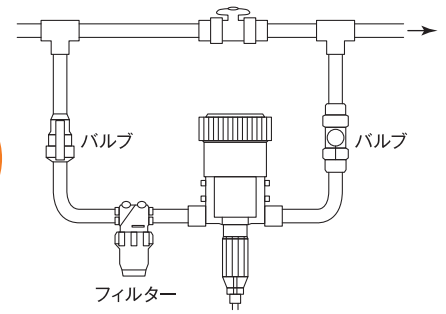

薬液混合器

ドサトロン・リキッドディスペンサー

特長

- ●ドサトロンは液体を流水に正確な量で自動的に混合します。液体の薬剤・添加剤（ビタミン・ミネラル等）を正確に自動混合できます。
- ●あらかじめ設定された混合率で混合するので、薬液を事前に希釈しておけば、どんな濃度の液体でも混合できます。
- ●電気がいらす、ただ水を流すだけで面倒な調節は必要なく、操作も非常に簡単です。

【ドサトロン・D-100R型 仕様】

項目	規格
薬剤混合比	0.5~1.0% 可変型(3段階)
流量	最大25ℓ/分 最小1ℓ/分
水圧	最大6kg/cm² 最小0.3kg/cm²
接続口	3/4インチ 雄ネジ
重量	2kg
最高使用水温	50℃
長さ/直径/最大幅	300mm/130mm/160mm
内装フィルター	50メッシュ

バイパス方式

▲フィルター ▲D-100R ▲D-25RE-2(5)

小型軽量で持運び移動にとっても便利

飲水器 KU式/ダイカ式

プラスチック製