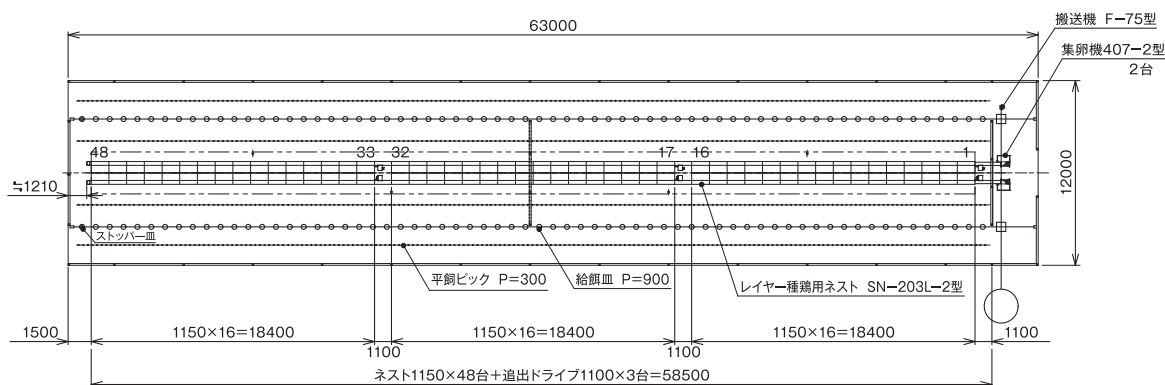

導入例

鶏舎	12m×63m開放鶏舎 (約233坪)
鶏種	ポリス
羽数	6,000羽
坪羽数	約27羽/坪
ネスト	1列48台の中央背中合わせ

※巢外卵数は、鶏種・鶏舎構造・設置位置・日令などにより異なります。

【標準寸法】

【設置レイアウト例】

※カタログの中の仕様及び外観等は予告なく変更することがあります。予めご了承ください。

資料のご請求、製品に関するご意見・ご質問は下記までお問い合わせ下さい。

株式会社 **中嶋製作所**