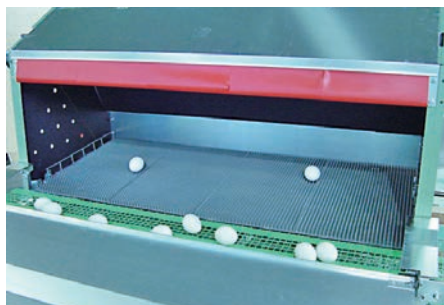

平飼採卵用

SN-203L-2 (集合型ネスト)

お客様のご要望に応え、
新機種ここに登場!!

導入前▶

◀写真はレイヤー種鶏舎です。

▲通常の状態

▲追出し一時停止状態
(残った卵をベルトに転がす)

▲追出し状態

特長

- 床アミが起き上がることにより、糞・ゴミが落ちて清潔で卵が汚れません。
また、夜間の鶏の侵入も防げます。
- 床アミの追出し機構がネスト内側上部にあるので、下部の制限がなく床に直接置くことができます。
- 床アミの追出し途中は任意の角度で一時停止し、中に残った卵を集卵ベルト上に転がします。
- 床のゴムマットは、ワンタッチで取り付け・取り外しが出来ます。
- 集卵ベルト受けがアミ、集卵ベルトがネットのためゴミ・ホコリが落下し、卵を汚しません。
- 天井の扉が開くので、内部の掃除・メンテナンスが容易です。
- ネストの室内は黒色のカラー鉄板を使用し、下からの光はゴムマットとゲートノレンで遮光しています。
- 正面のゲートノレンは鶏の好む赤色で、補修交換も簡単です。
- バーコンベヤーで中継すれば、人の手に触れることなく集卵室まで運ぶことができます。

集合型自動集卵ネスト (SN-203-2)

【仕様】

- ネスト室内寸法……………幅1150mm×奥行480mm×高さ748.2mm
(床アミ回転式追出し装置付)
- 収容羽数……………約60羽
- 集卵ベルト幅……………200mm
- 集卵装置 (407-2型) ……三相200V 0.2kW
- 追出し装置ドライブ……………三相200V 0.1kW
- ベルトクリーナー……………三相200V 15W

導入例

鶏舎	12m×63m開放鶏舎 (約233坪)
鶏種	ポリス
羽数	6,000羽
坪羽数	約27羽/坪
ネスト	1列48台の中央背中合わせ

※巢外卵数は、鶏種・鶏舎構造・設置位置・日令などにより異なります。

【標準寸法】

【設置レイアウト例】

※カタログの中の仕様及び外観等は予告なく変更することがあります。予めご了承ください。

資料のご請求、製品に関するご意見・ご質問は下記までお問い合わせ下さい。

株式会社 **中嶋製作所**