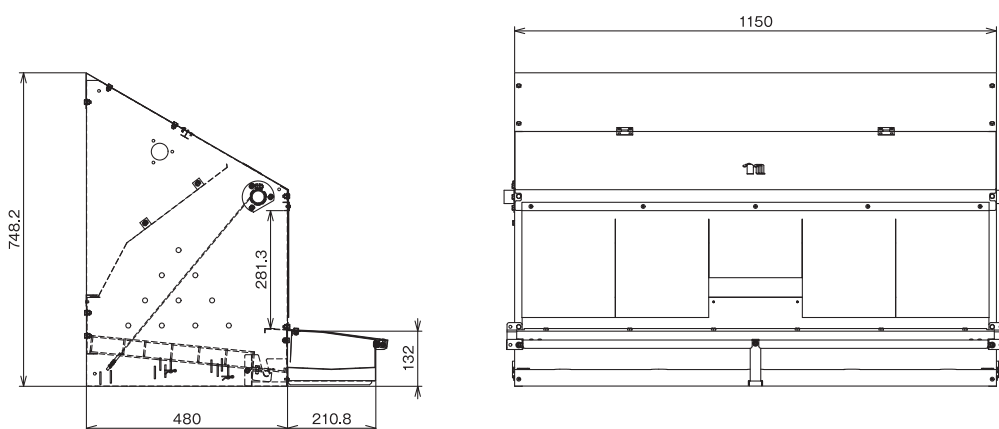

集合型自動集卵ネスト (SN-203-2)

【仕様】

- ネスト室内寸法……………幅1150mm×奥行480mm×高さ748.2mm
(床アミ回転式追出し装置付)
- 収容羽数……………約60羽
- 集卵ベルト幅……………200mm
- 集卵装置 (407-2型) ……三相200V 0.2kW
- 追出し装置ドライブ……………三相200V 0.1kW
- ベルトクリーナー……………三相200V 15W

導入例

鶏舎	12m×63m開放鶏舎 (約233坪)
鶏種	ポリス
羽数	6,000羽
坪羽数	約27羽/坪
ネスト	1列48台の中央背中合わせ

※巢外卵数は、鶏種・鶏舎構造・設置位置・日令などにより異なります。

【標準寸法】

【設置レイアウト例】

※カタログの中の仕様及び外観等は予告なく変更することがあります。予めご了承ください。

資料のご請求、製品に関するご意見・ご質問は下記までお問い合わせ下さい。

株式会社 **中嶋製作所**