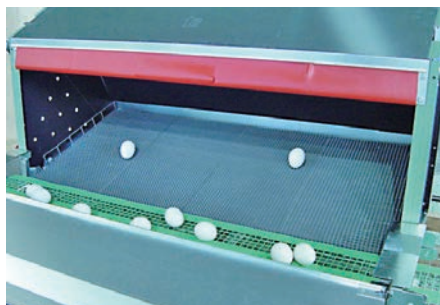

平飼採卵用

SN-203L-2 (集合型ネスト)

お客様のご要望に応え、
新機種ここに登場!!

導入前▶

◀写真はレイヤー種鶏舎です。

▲通常の状態

▲追出し一時停止状態
(残った卵をベルトに転がす)

▲追出し状態

特長

- 床アミが起き上がることにより、糞・ゴミが落ちて清潔で卵が汚れません。
また、夜間の鶏の侵入も防げます。
- 床アミの追出し機構がネスト内側上部にあるので、下部の制限がなく床に直接置くことができます。
- 床アミの追出し途中は任意の角度で一時停止し、中に残った卵を集卵ベルト上に転がします。
- 床のゴムマットは、ワンタッチで取り付け・取り外しが出来ます。
- 集卵ベルト受けがアミ、集卵ベルトがネットのためゴミ・ホコリが落下し、卵を汚しません。
- 天井の扉が開くので、内部の掃除・メンテナンスが容易です。
- ネストの室内は黒色のカラー鉄板を使用し、下からの光はゴムマットとゲートノレンで遮光しています。
- 正面のゲートノレンは鶏の好む赤色で、補修交換も簡単です。
- バーコンベヤーで中継すれば、人の手に触れることなく集卵室まで運ぶことができます。

集合型自動集卵ネスト (SN-203-2)

【仕様】

- ネスト室内寸法……………幅1150mm×奥行480mm×高さ748.2mm
(床アミ回転式追出し装置付)
- 収容羽数……………約60羽
- 集卵ベルト幅……………200mm
- 集卵装置 (407-2型) ……三相200V 0.2kW
- 追出し装置ドライブ……………三相200V 0.1kW
- ベルトクリーナー……………三相200V 15W

導入例

鶏舎	12m×63m開放鶏舎 (約233坪)
鶏種	ポリス
羽数	6,000羽
坪羽数	約27羽/坪
ネスト	1列48台の中央背中合わせ

※巢外卵数は、鶏種・鶏舎構造・設置位置・日令などにより異なります。

【標準寸法】

【設置レイアウト例】

※カタログの中の仕様及び外観等は予告なく変更することがあります。予めご了承ください。

資料のご請求、製品に関するご意見・ご質問は下記までお問い合わせ下さい。

株式会社 **中嶋製作所**