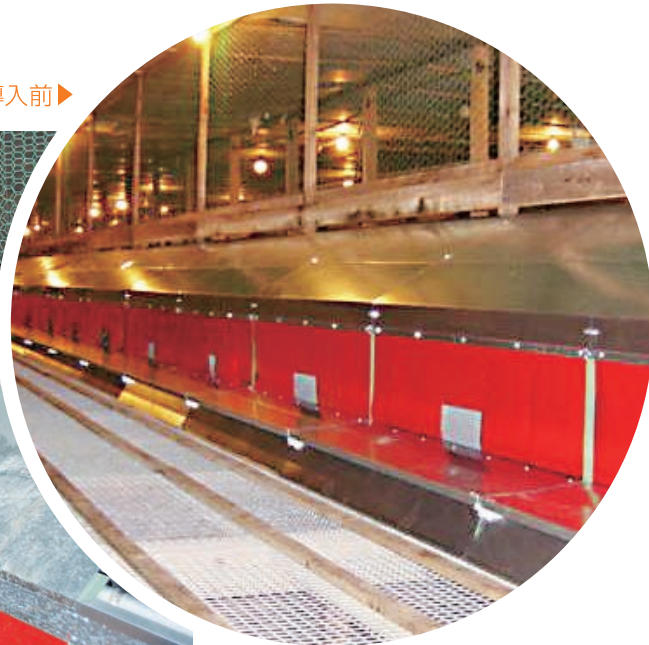

平飼採卵用

SN-203L-2 (集合型ネスト)

お客様のご要望に応え、
新機種ここに登場!!

導入前▶

◀写真はレイヤー種鶏舎です。

▲通常の状態

▲追出し一時停止状態
(残った卵をベルトに転がす)

▲追出し状態

特長

- 床アミが起き上がることにより、糞・ゴミが落ちて清潔で卵が汚れません。
また、夜間の鶏の侵入も防げます。
- 床アミの追出し機構がネスト内側上部にあるので、下部の制限がなく床に直接置くことができます。
- 床アミの追出し途中は任意の角度で一時停止し、中に残った卵を集卵ベルト上に転がします。
- 床のゴムマットは、ワンタッチで取り付け・取り外しが出来ます。
- 集卵ベルト受けがアミ、集卵ベルトがネットのためゴミ・ホコリが落下し、卵を汚しません。
- 天井の扉が開くので、内部の掃除・メンテナンスが容易です。
- ネストの室内は黒色のカラー鉄板を使用し、下からの光はゴムマットとゲートノレンで遮光しています。
- 正面のゲートノレンは鶏の好む赤色で、補修交換も簡単です。
- バーコンベヤーで中継すれば、人の手に触れることなく集卵室まで運ぶことができます。

導入例

鶏舎	12m×63m開放鶏舎 (約233坪)
鶏種	ポリス
羽数	6,000羽
坪羽数	約27羽/坪
ネスト	1列48台の中央背中合わせ

※巢外卵数は、鶏種・鶏舎構造・設置位置・日令などにより異なります。

【標準寸法】

【設置レイアウト例】

※カタログの中の仕様及び外観等は予告なく変更することがあります。予めご了承ください。

資料のご請求、製品に関するご意見・ご質問は下記までお問い合わせ下さい。

株式会社 **中嶋製作所**