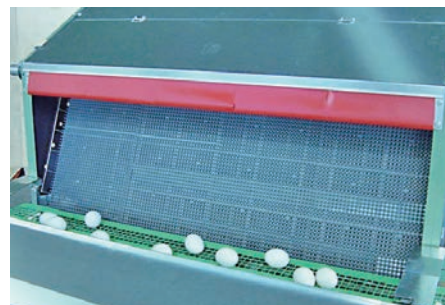

平飼採卵用

SN-203L-2 (集合型ネスト)

お客様のご要望に応え、
新機種ここに登場!!

導入前▶

◀写真はレイヤー種鶏舎です。

▲通常の状態

▲追出し一時停止状態
(残った卵をベルトに転がす)

▲追出し状態

特長

- 床アミが起き上がることにより、糞・ゴミが落ちて清潔で卵が汚れません。
また、夜間の鶏の侵入も防げます。
- 床アミの追出し機構がネスト内側上部にあるので、下部の制限がなく床に直接置くことができます。
- 床アミの追出し途中は任意の角度で一時停止し、中に残った卵を集卵ベルト上に転がします。
- 床のゴムマットは、ワンタッチで取り付け・取り外しが出来ます。
- 集卵ベルト受けがアミ、集卵ベルトがネットのためゴミ・ホコリが落下し、卵を汚しません。
- 天井の扉が開くので、内部の掃除・メンテナンスが容易です。
- ネストの室内は黒色のカラー鉄板を使用し、下からの光はゴムマットとゲートノレンで遮光しています。
- 正面のゲートノレンは鶏の好む赤色で、補修交換も簡単です。
- バーコンベヤーで中継すれば、人の手に触れることなく集卵室まで運ぶことができます。

集合型自動集卵ネスト (SN-203-2)

【仕様】

- ネスト室内寸法……………幅1150mm×奥行480mm×高さ748.2mm
(床アミ回転式追出し装置付)
- 収容羽数……………約60羽
- 集卵ベルト幅……………200mm
- 集卵装置 (407-2型) ……三相200V 0.2kW
- 追出し装置ドライブ……………三相200V 0.1kW
- ベルトクリーナー……………三相200V 15W

導入例

鶏舎	12m×63m開放鶏舎 (約233坪)
鶏種	ポリス
羽数	6,000羽
坪羽数	約27羽/坪
ネスト	1列48台の中央背中合わせ

※巢外卵数は、鶏種・鶏舎構造・設置位置・日令などにより異なります。

【標準寸法】

【設置レイアウト例】

※カタログの中の仕様及び外観等は予告なく変更することがあります。予めご了承ください。

資料のご請求、製品に関するご意見・ご質問は下記までお問い合わせ下さい。

株式会社 **中嶋製作所**