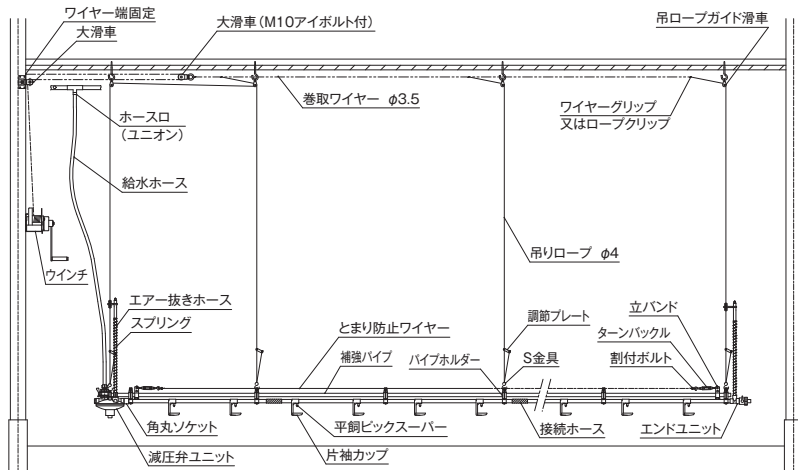

【設置参考図】

巻上ワイヤー方式
(手動方式)