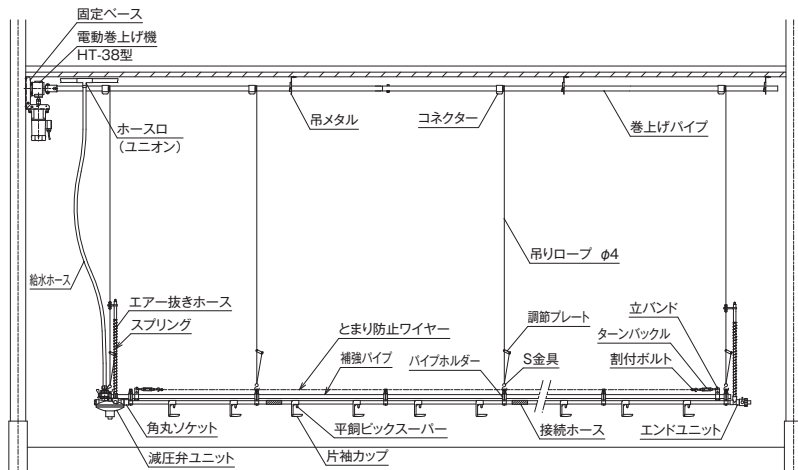

【仕様】

システム構成品名		規 格			
	型式	ピック数/本	角パイプ長さ	最大吐水量	カップ
ウォーターピック (角パイプ型)	S24-3m-300型	300ピック10ヶ付	3,000mm	240cc/分	要
	S24-3m-250型	250ピック12ヶ付	3,000mm	240cc/分	要
	B4-3m・300型	300ピック10ヶ付	3,000mm	180cc/分	要または不要
	C7-3m・300型	300ピック10ヶ付	3,000mm	150cc/分	要または不要
	CL-3m・300型	300ピック10ヶ付	3,000mm	120cc/分	要または不要
標準装備品	パイプホルダー	750~800mm間隔毎に1ヶの数量			
	接続ホース	設置1列当り本数からマイナス1本の本数			
	吊りロープ・S金具・調節プレート	100m巻・200m巻(取付ピッチ2.4m以下)			
	補強パイプ	長さ3,600mm(組立長さ=有効長さ3,500m)			
	角丸ソケット(黒色)	1列当り1ヶ(減圧弁用)			
	減圧弁ユニット	1列当り1ユニット(エア抜きホース、給水ホース付)			
	エンドユニット	1列当り1ユニット(エア抜きホース、エンドコック付)			
巻上装置 巻上パイプ方式	巻上パイプ方式	ウォーターピック2列(または1列)に1装置			
	巻上ドライブユニット	手動・電動式の2種類			
巻上装置 巻上ウインチ方式	ウインチ・ワイヤー方式	ウォーターピック1列に1装置			
	ウインチ(大・特大)	大(50m以内)・特大(51m以上90mまで)			
その他	とまり防止ワイヤー	鋼線ワイヤー			
	スロープ減圧弁ユニット	床勾配250mm以上の場合必要			
	ウォーターフィルター	鶏舎1棟に付1ヶ(給水一次側に取付)			

【設置参考図】

巻上ワイヤー方式
(手動方式)

巻上パイプ方式
(電動方式)

ケージ用

特長

- 樋のカケ流しと比較して、卵受けの卵を汚さずしかも大幅な節水ができ、まさに精密養鶏にピッタリのケージ用自動給水装置です。
- いつでも新鮮な水が給水され、すべての鶏が飲みたい時に飲めて、とても衛生的です。
- どの鶏も新鮮な水を適量飲むので、夏期の軟便が解消され健康と産卵を促進します。
- ドサトロン（薬液混合器）が給水ラインに簡単にセットでき、薬剤のムダがなく鶏病を予防します。

【ケージ用ウォーターピック 仕様】

ウォーターピック・角パイプ型	ケージ1区毎にピック1ヶ付型	ケージ2区毎にピック1ヶ付型
7寸5分ケージ用	長さ：3,630mm 16ヶ付	長さ：3,630mm 8ヶ付
8寸ケージ用	長さ：3,850mm 16ヶ付	長さ：3,850mm 8ヶ付
1尺ケージ用	長さ：3,630mm 12ヶ付	長さ：3,630mm 6ヶ付
特注品	長さ4m以内で受注生産	
付属品	減圧サブタンク（1口型・2口型）・エンドエア抜きユニット・接続ホース（ジョイント）・他	
梱包単位	1梱包10本×ケース数、及び付属品	